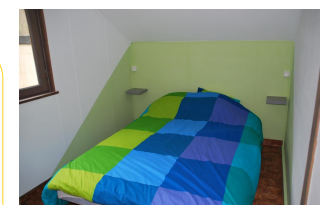

Durant toute l'année 2021,

le syndicat CGT-Fouque propose, à ses adhérents, la location à la semaine, à un tarif exceptionnel, d'un chalet 4 ou 6 places au Domaine de *L'écrin vert* situé à Lincou, au bord du Tarn, en Aveyron.

**Piscine**  
(ouverte de juin à septembre)

**Lincou**  
village médiéval  
au bord du Tarn  
entre Saint-Affrique et Albi

entre 75 € et 250 €  
la semaine  
selon la période et le chalet

un lieu idéal pour passer  
des vacances paisibles,  
culturelles autant  
que sportives !