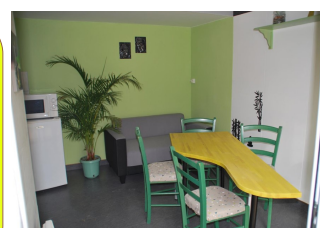

**Piscine**  
(ouverte de juin à septembre)

**Lincou**  
village médiéval  
au bord du Tarn  
entre Saint-Affrique et Albi

entre 75 € et 250 €  
la semaine  
selon la période et le chalet

un lieu idéal pour passer  
des vacances paisibles,  
culturelles autant  
que sportives !